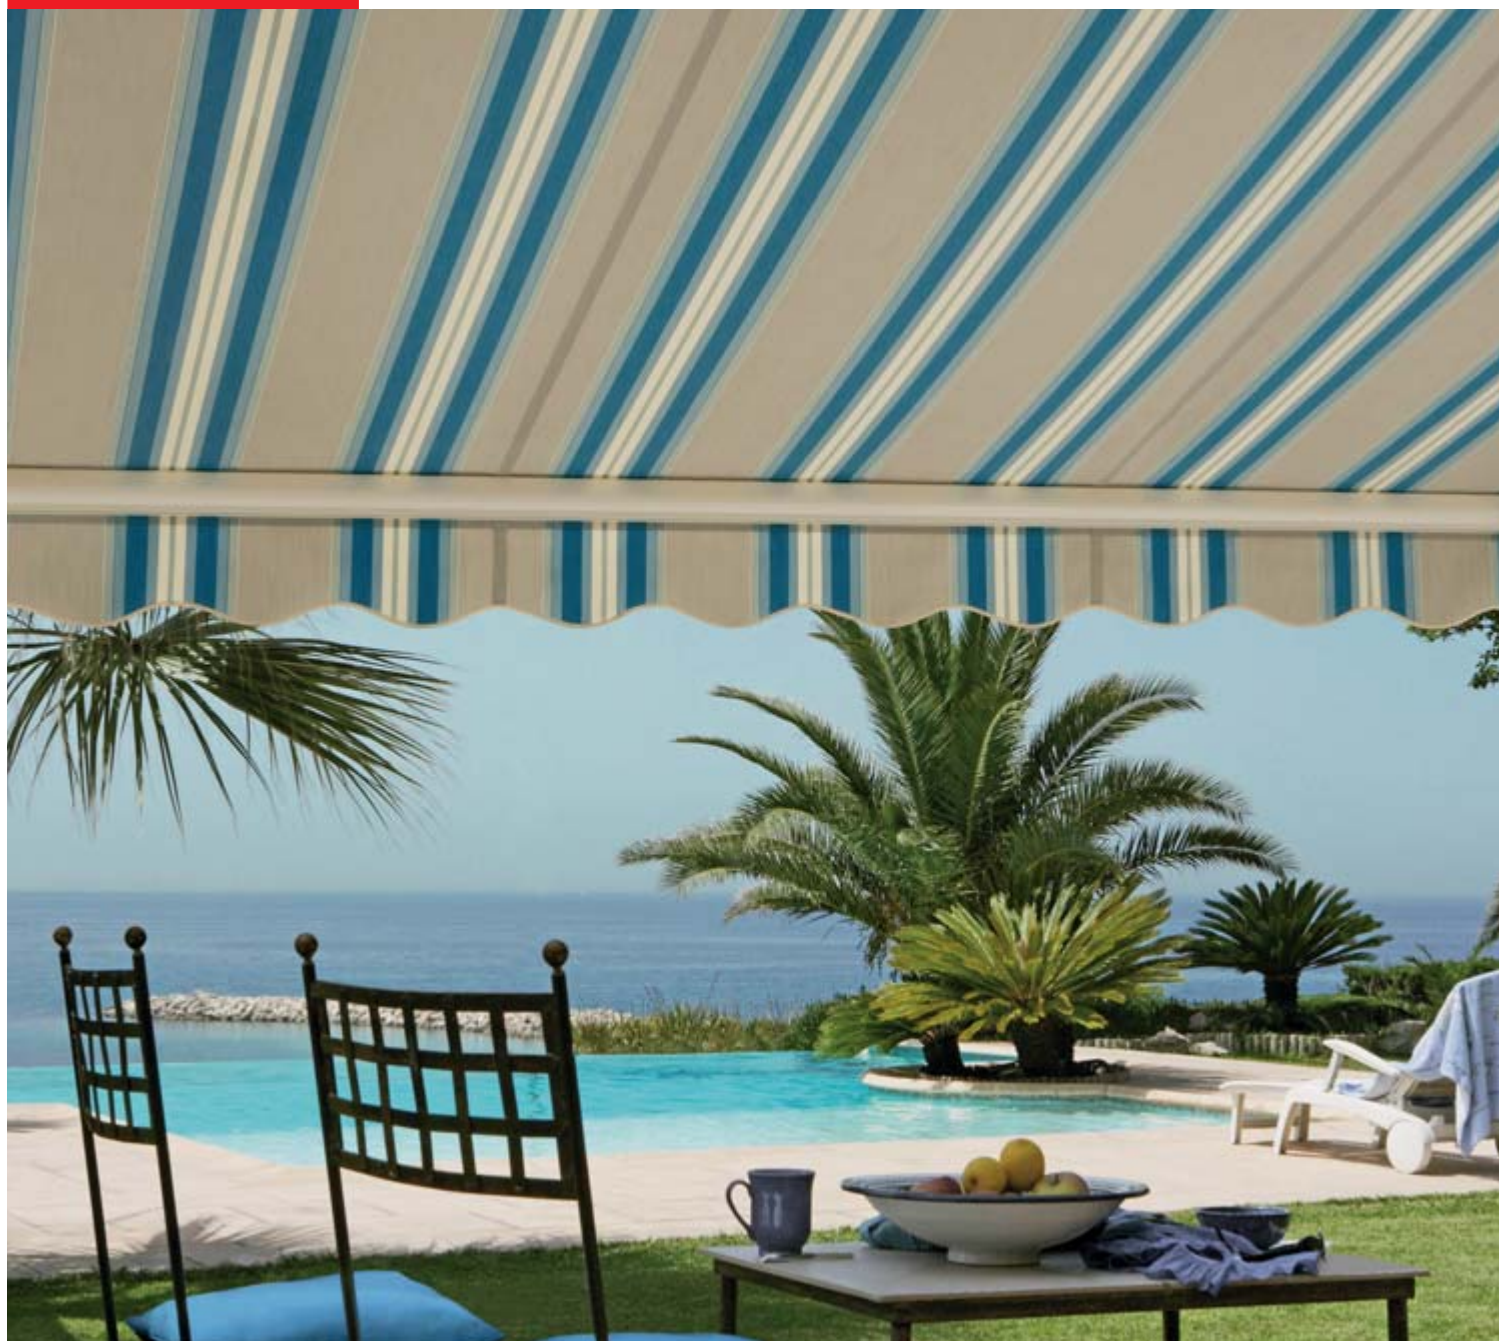

Toiles Dickson – de beaux motifs selon vos goûts

Une toile haut de gamme est la condition de base pour avoir un beau store. La collection Orchestra de Dickson offre une vaste palette de toiles avec de beaux motifs.