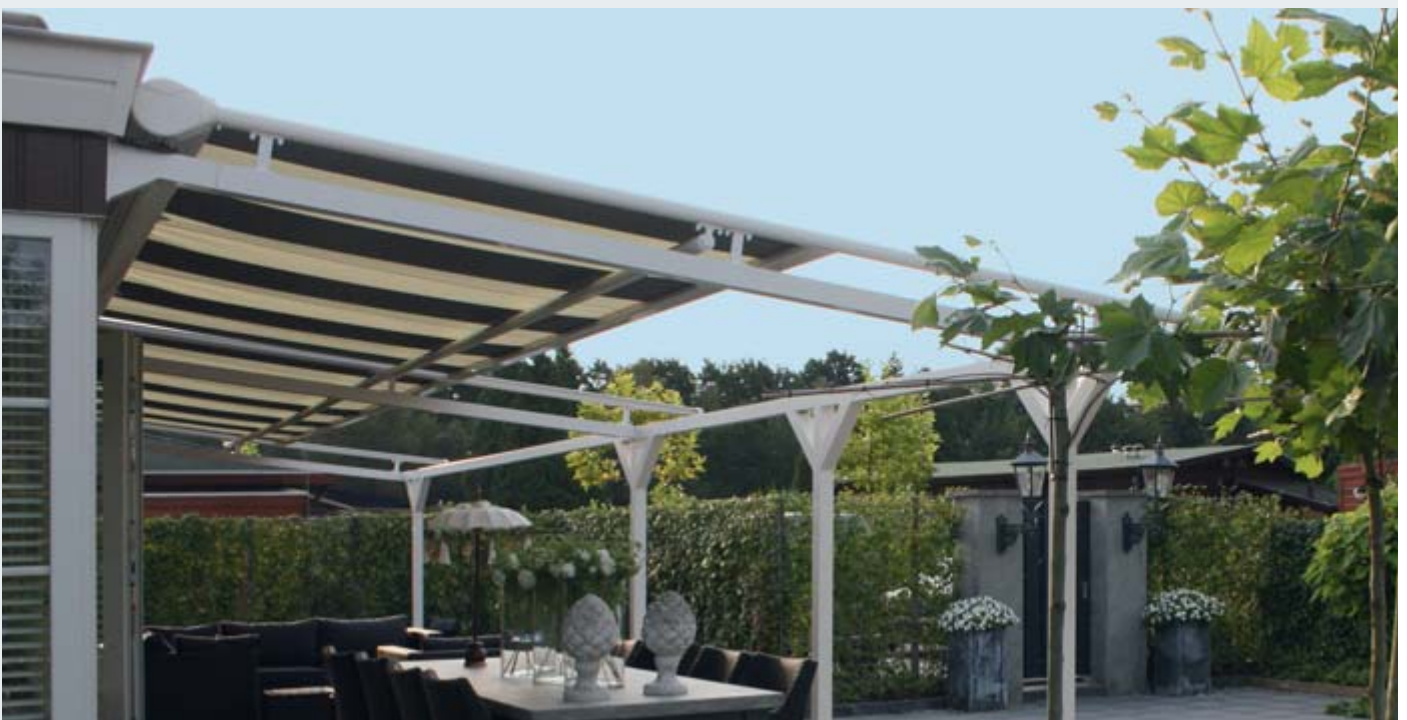

Stores de véranda – le système d'ombrage extérieur pour tous types de toits

Un des leaders sur le marché des stores de véranda: grâce à leur design discret et leurs dimensions personnalisées, les stores de véranda 2030 et 1030 s'adaptent aisément à chaque toiture. Les stores de véranda montés au-dessus du toit protègent contre la surchauffe et contribuent ainsi à un climat agréable. Une qualité qui a fait ses preuves et une technologie de déploiement et de tension mille fois éprouvée les rendent particulièrement résistantes et garantissent une toile presque sans plis.