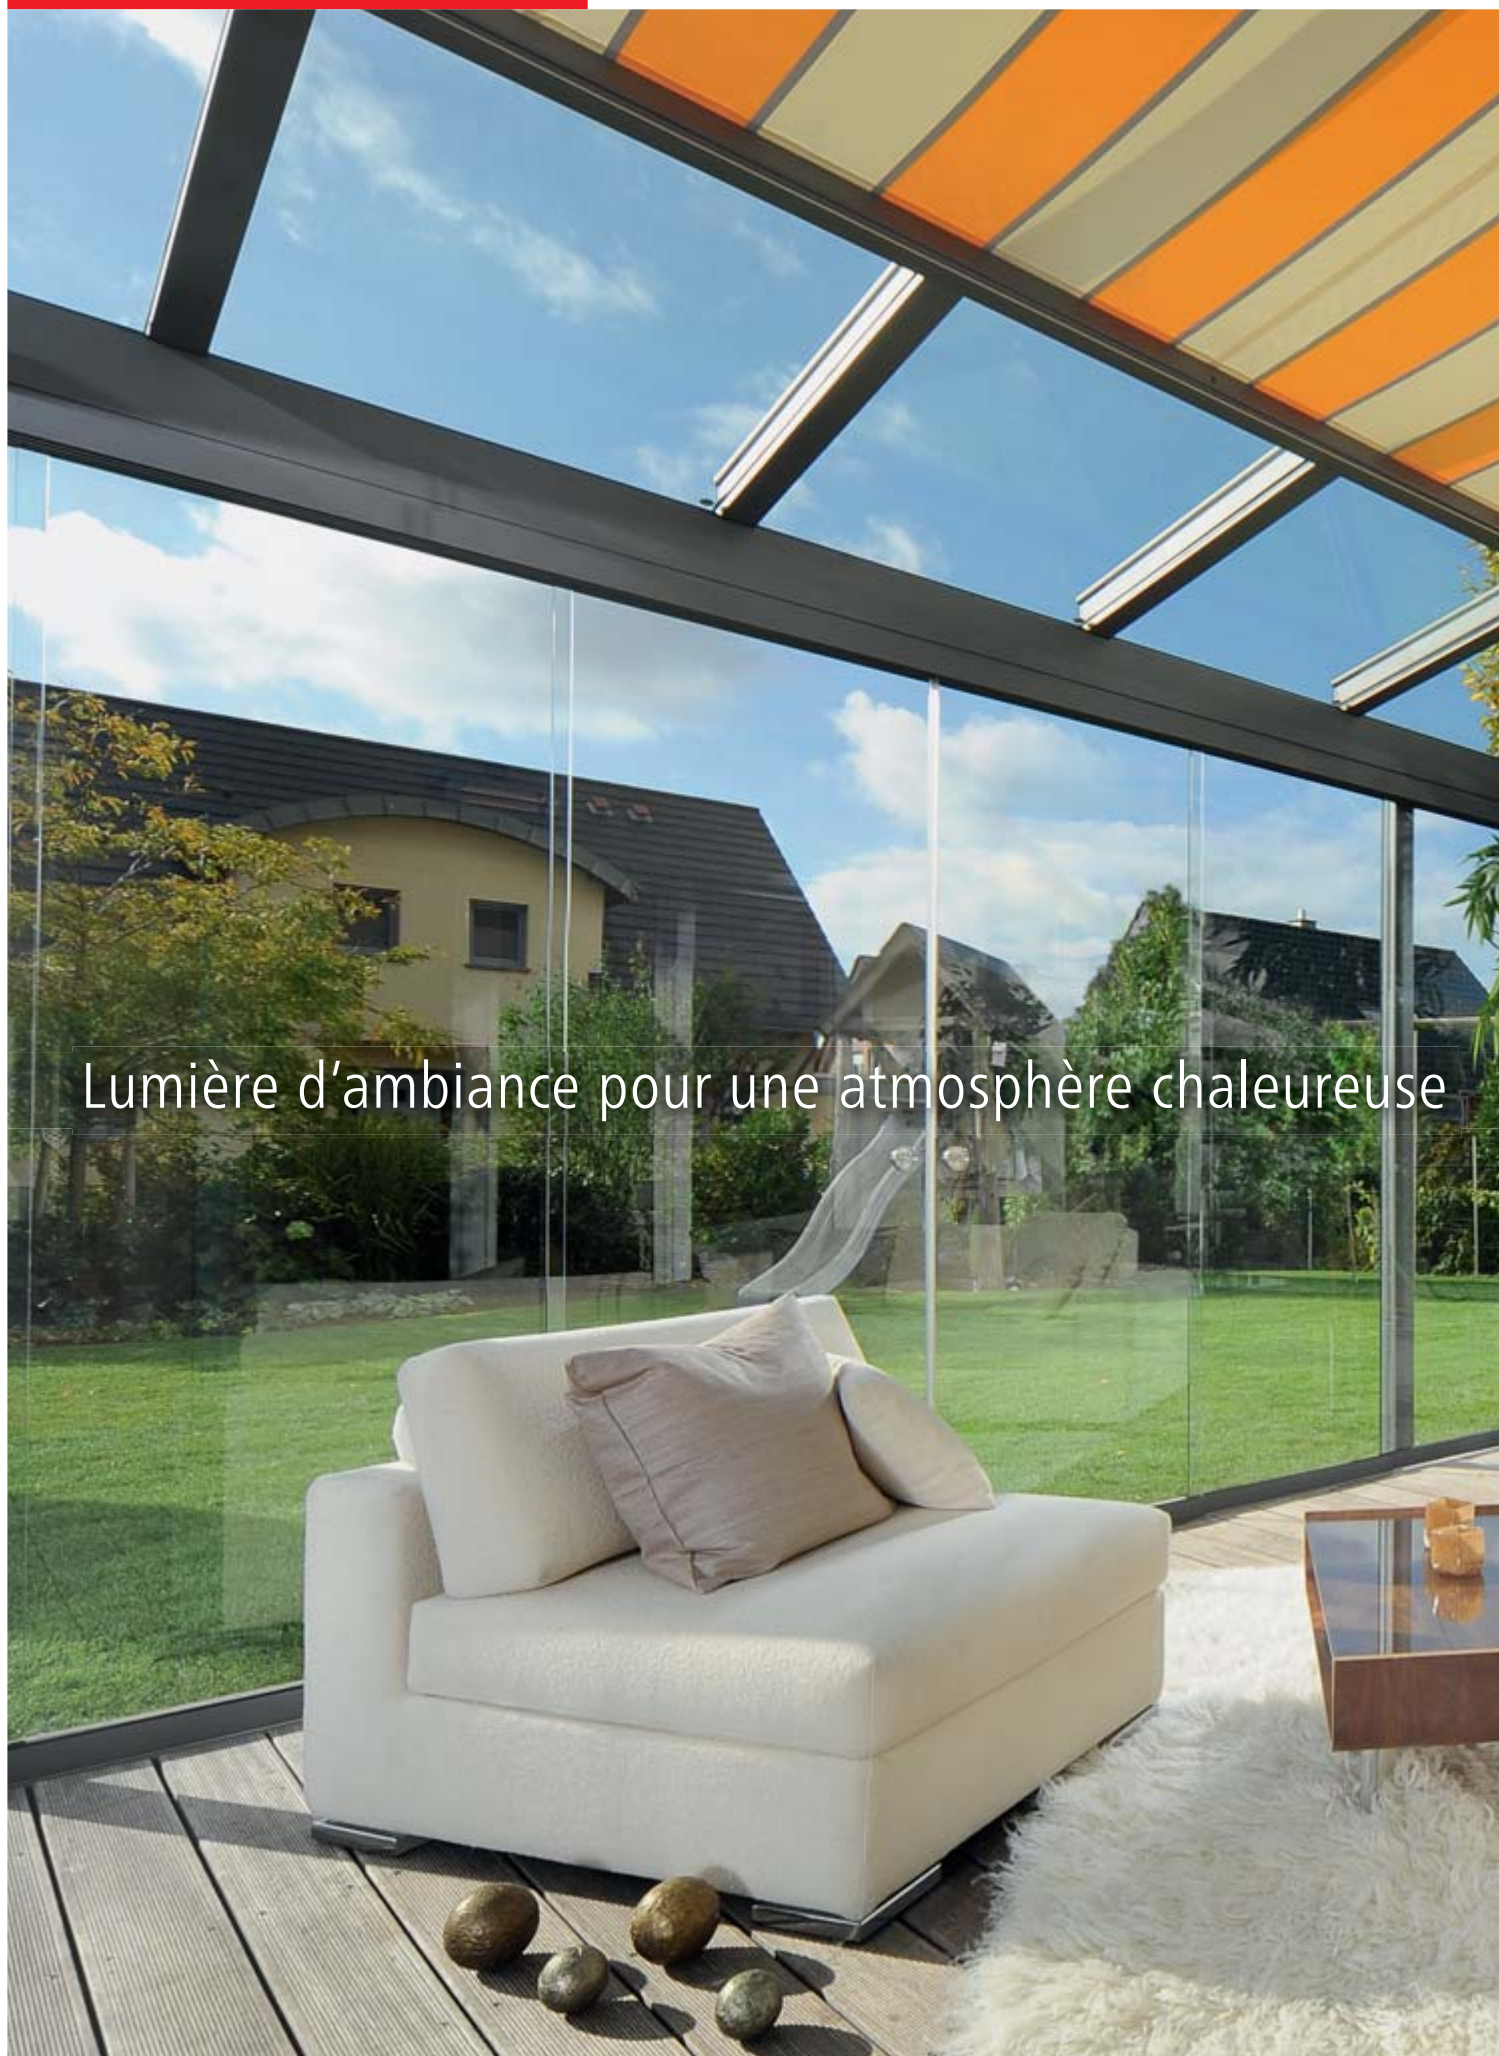

L'art et la manière d'adapter

Pour ombrager votre toit de terrasse

Lumière d'ambiance pour une atmosphère chaleureuse

Climatisations pour les plus astucieux

Les caractéristiques qui confèrent aux vérandas et toitures de terrasse leur beauté sont aussi des défis: la luminosité des pièces baignées par le soleil est souvent source d'éblouissement et de chaleur désagréable. Avec les stores de véranda de weinor, créez un ombrage agréable et le climat qui favorise votre bien-être.